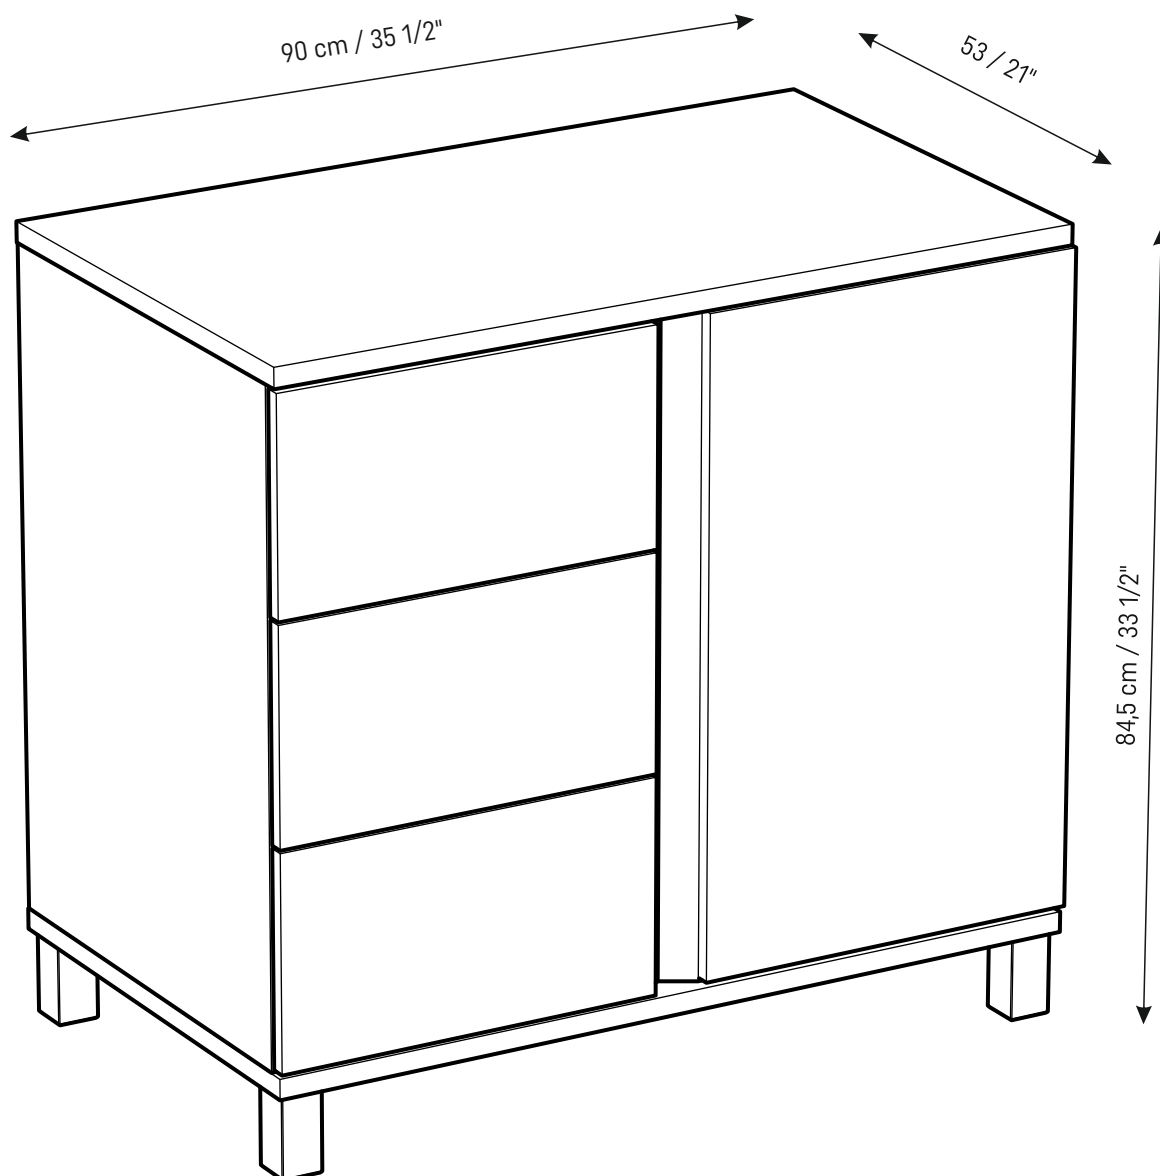

ALTITUDE

4020048_001

PL • vox.pl
EU • voxfurniture.com
US • voelkelcorp.com

Meble VOX sp. z o.o. sp. k.
ul. Gdyńska 143
62-004 Czerwonak

| | | |
|---|--|---|
| 1000806  x1 | 1111440  x1 | 1000893  x1 |
| 1005857  x 28 | 1003845  x 3 | 1006091  x 23 |
| 1005367  x 25 | 1005962  x 9 | 1006012  x 30 |
| 1005713  x 24 | 1001262  x 4 | 1005876  x 12 |
| 1003526  x 2 | 1004820  x 2 | 1005681  x 4 |
| 1005616  x 3 | 1005938  x 3 | 1005581  x 1 |
| 1005641  x1 | 1006008  x 4 | |

1006012

x 24

9

19

20

21

22

23

12

24

x 3

25

x 3

26

x 3

27

i

i

max 15 kg / 33 lb