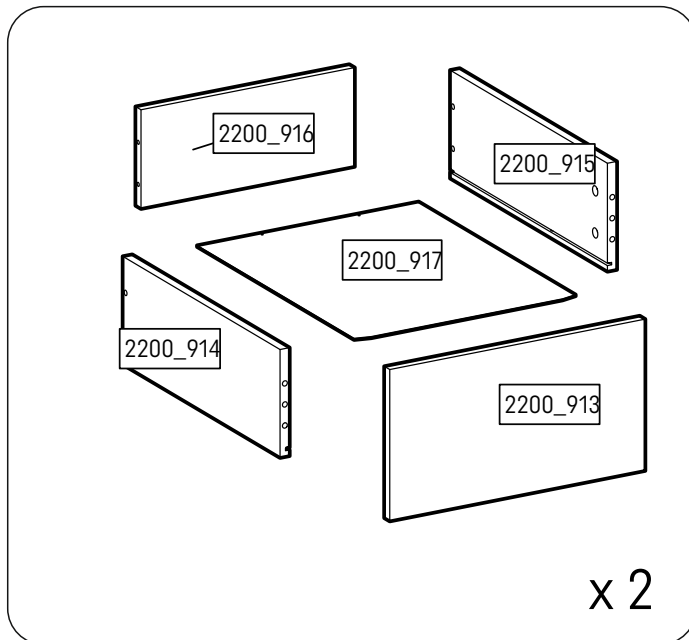

ALTITUDE

4020048_001

PL • vox.pl
EU • voxfurniture.com
US • voelkelcorp.com

Meble VOX sp. z o.o. sp. k.
ul. Gdyńska 143
62-004 Czerwonak

| | | |
|---|--|---|
| 1000806  x1 | 1111440  x1 | 1000893  x1 |
| 1005857  x 28 | 1003845  x 3 | 1006091  x 23 |
| 1005367  x 25 | 1005962  x 9 | 1006012  x 30 |
| 1005713  x 24 | 1001262  x 4 | 1005876  x 12 |
| 1003526  x 2 | 1004820  x 2 | 1005681  x 4 |
| 1005616  x 3 | 1005938  x 3 | 1005581  x 1 |
| 1005641  x1 | 1006008  x 4 | |

12

24

x 3

25

x 3

26

x 3

27

i

i

max 15 kg / 33 lb