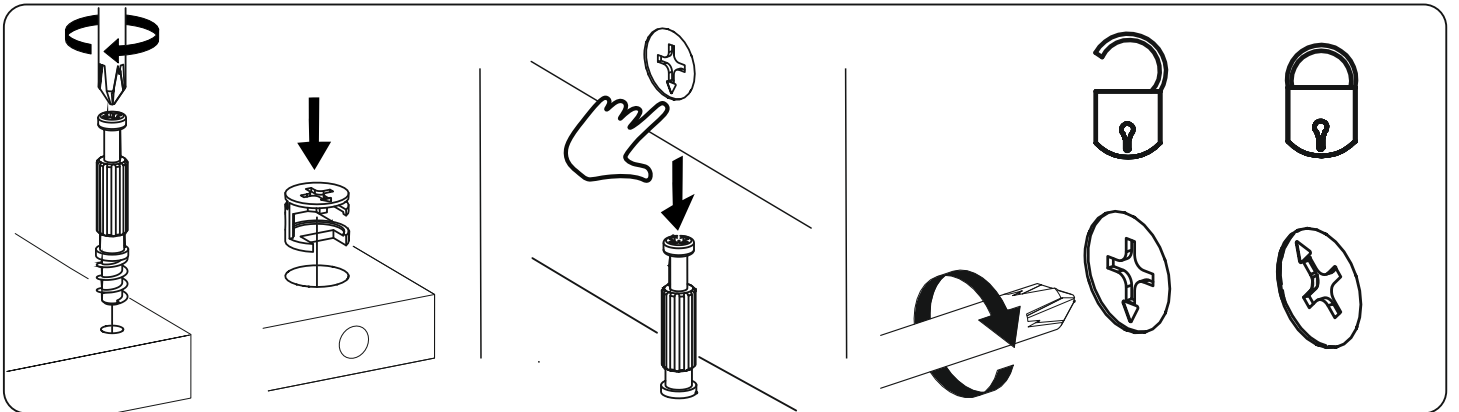

# RETRO

6034562\_001

PL • vox.pl  
EU • voxfurniture.com  
US • voelkelcorp.com

Mebel VOX sp. z o.o. sp. k.  
ul. Gdyńska 143  
62-004 Czerwonak

NUMER ELEMENTU	ILOŚĆ	WYMIARY [mm]		
		648	726	22
1	2	648	726	22
2	2	1200	693	22
3	2	600	200	22
4	1	1197	595	30
5	4	55	246	30