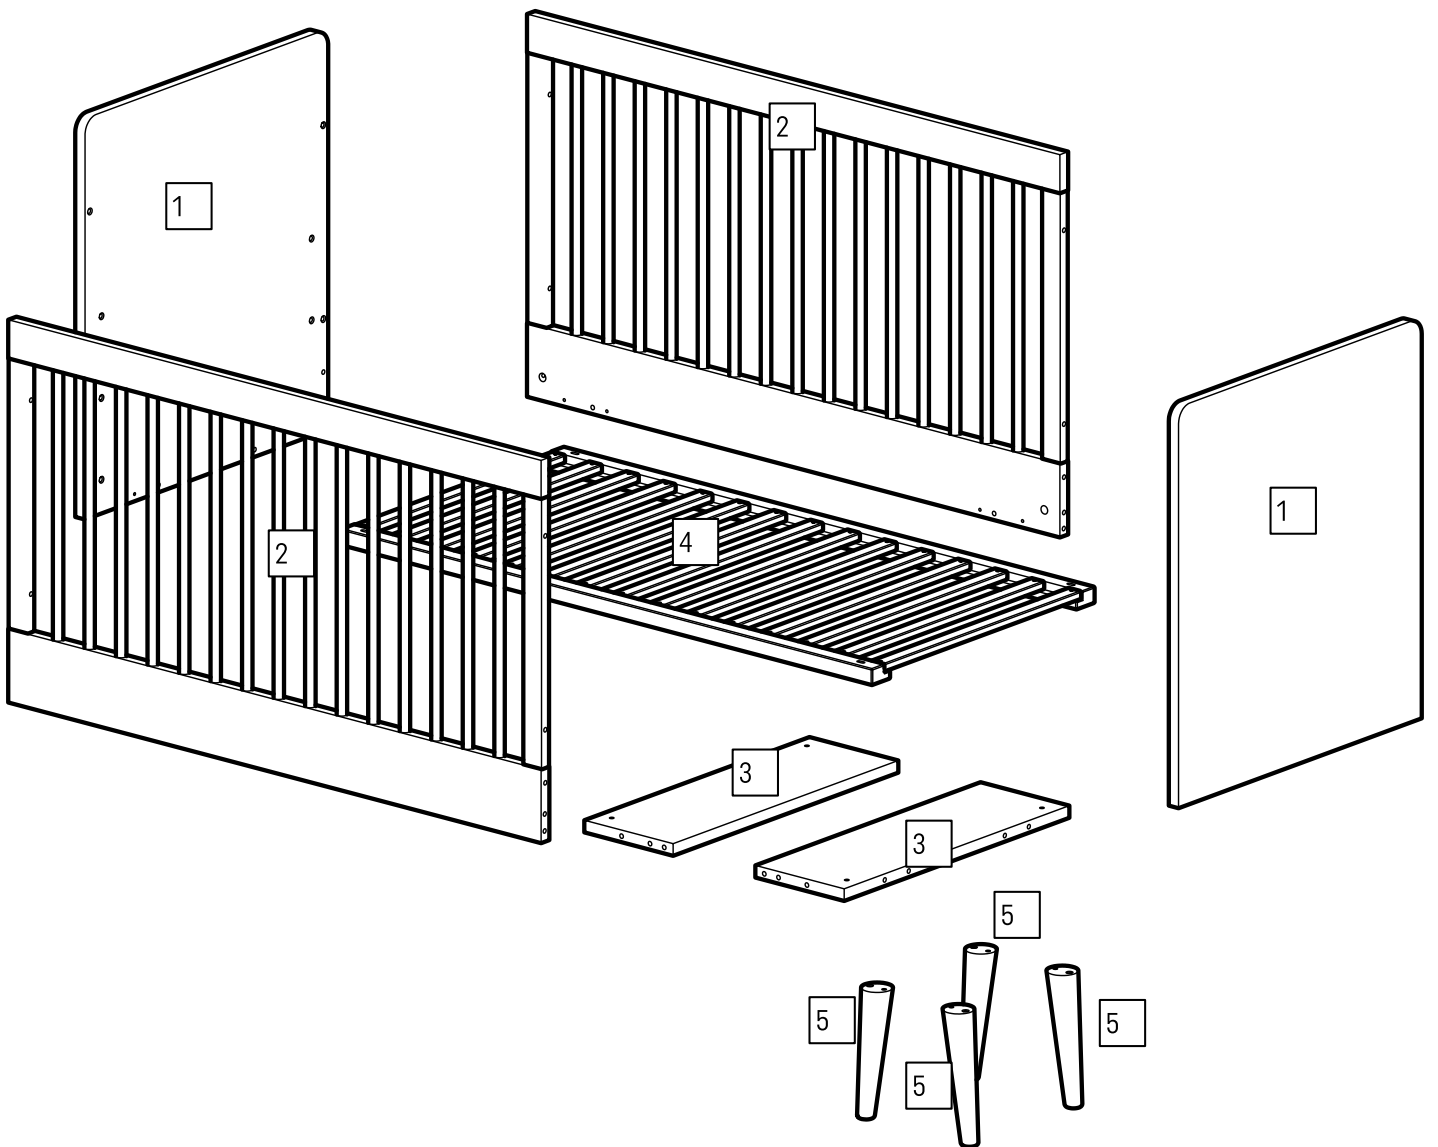

# RETRO

6034562\_001

PL • vox.pl  
EU • voxfurniture.com  
US • voelkelcorp.com

Mebel VOX sp. z o.o. sp. k.  
ul. Gdyńska 143  
62-004 Czerwonak

NUMER ELEMENTU	ILOŚĆ	WYMIARY [mm]		
		648	726	22
1	2	648	726	22
2	2	1200	693	22
3	2	600	200	22
4	1	1197	595	30
5	4	55	246	30

1

2

3

4

5

6

7

7