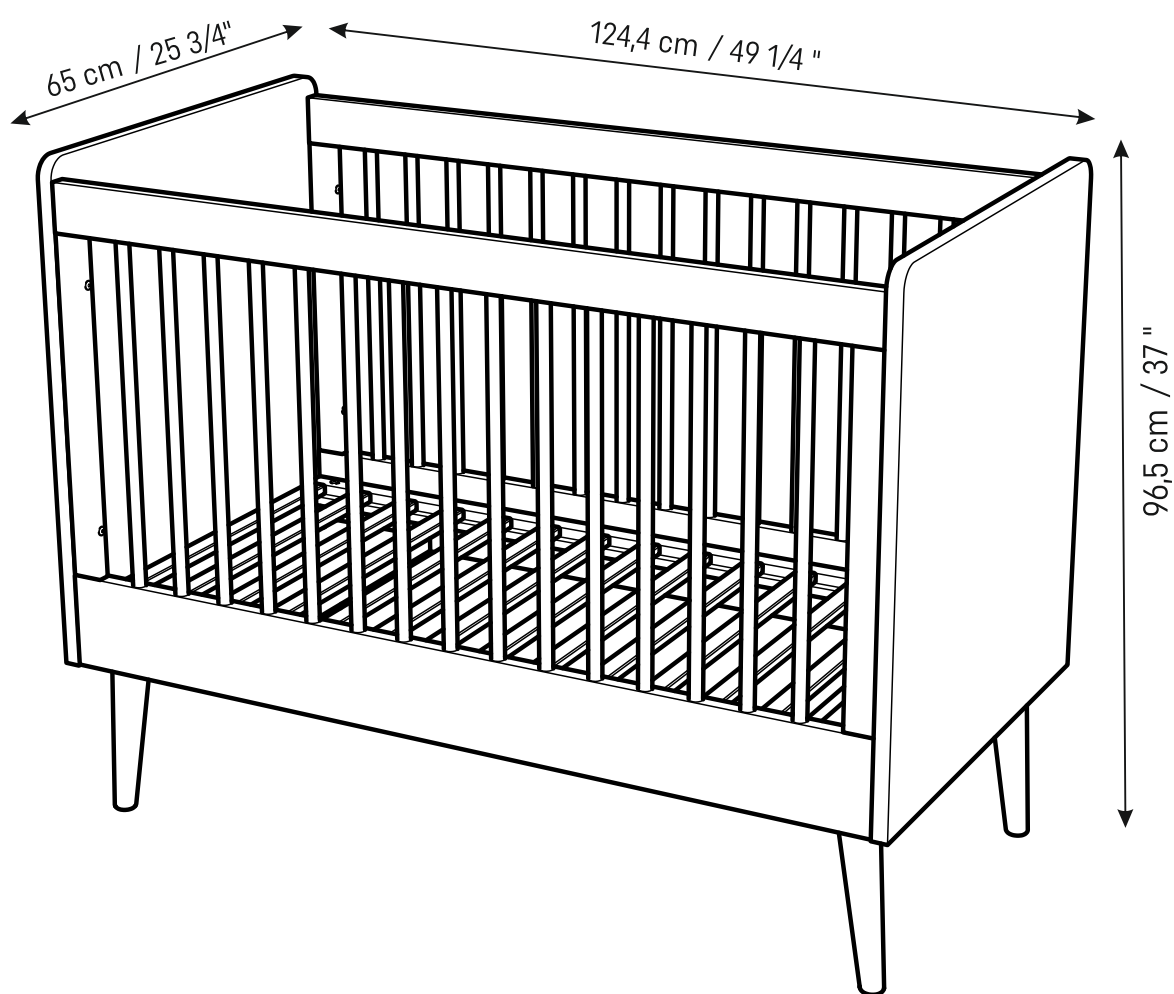

# RETRO

6034562\_001

PL • vox.pl  
EU • voxfurniture.com  
US • voelkelcorp.com

Mebel VOX sp. z o.o. sp. k.  
ul. Gdyńska 143  
62-004 Czerwonak

NUMER ELEMENTU	ILOŚĆ	WYMIARY [mm]		
		648	726	22
1	2	648	726	22
2	2	1200	693	22
3	2	600	200	22
4	1	1197	595	30
5	4	55	246	30

1

2

3

4

5

6

7

7

8

9

10

11

12