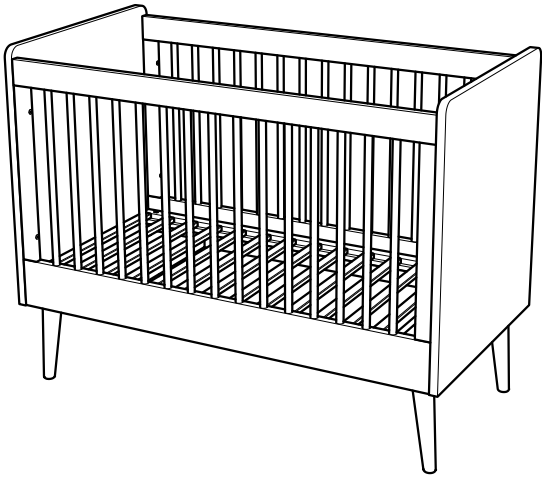

# RETRO

6034562\_001

PL • vox.pl  
EU • voxfurniture.com  
US • voelkelcorp.com

Mebel VOX sp. z o.o. sp. k.  
ul. Gdyńska 143  
62-004 Czerwonak

NUMER ELEMENTU	ILOŚĆ	WYMIARY [mm]		
		648	726	22
1	2	648	726	22
2	2	1200	693	22
3	2	600	200	22
4	1	1197	595	30
5	4	55	246	30