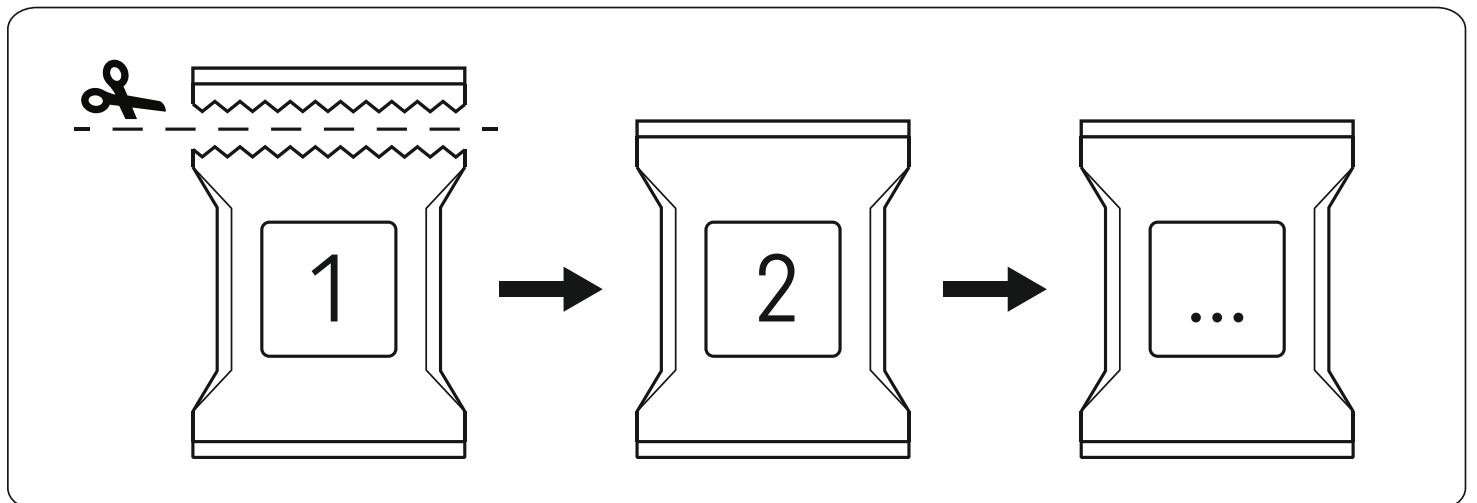

# RETRO

6034562\_001

PL • vox.pl  
EU • voxfurniture.com  
US • voelkelcorp.com

Mebel VOX sp. z o.o. sp. k.  
ul. Gdyńska 143  
62-004 Czerwonak

NUMER ELEMENTU	ILOŚĆ	WYMIARY [mm]		
		648	726	22
1	2	648	726	22
2	2	1200	693	22
3	2	600	200	22
4	1	1197	595	30
5	4	55	246	30