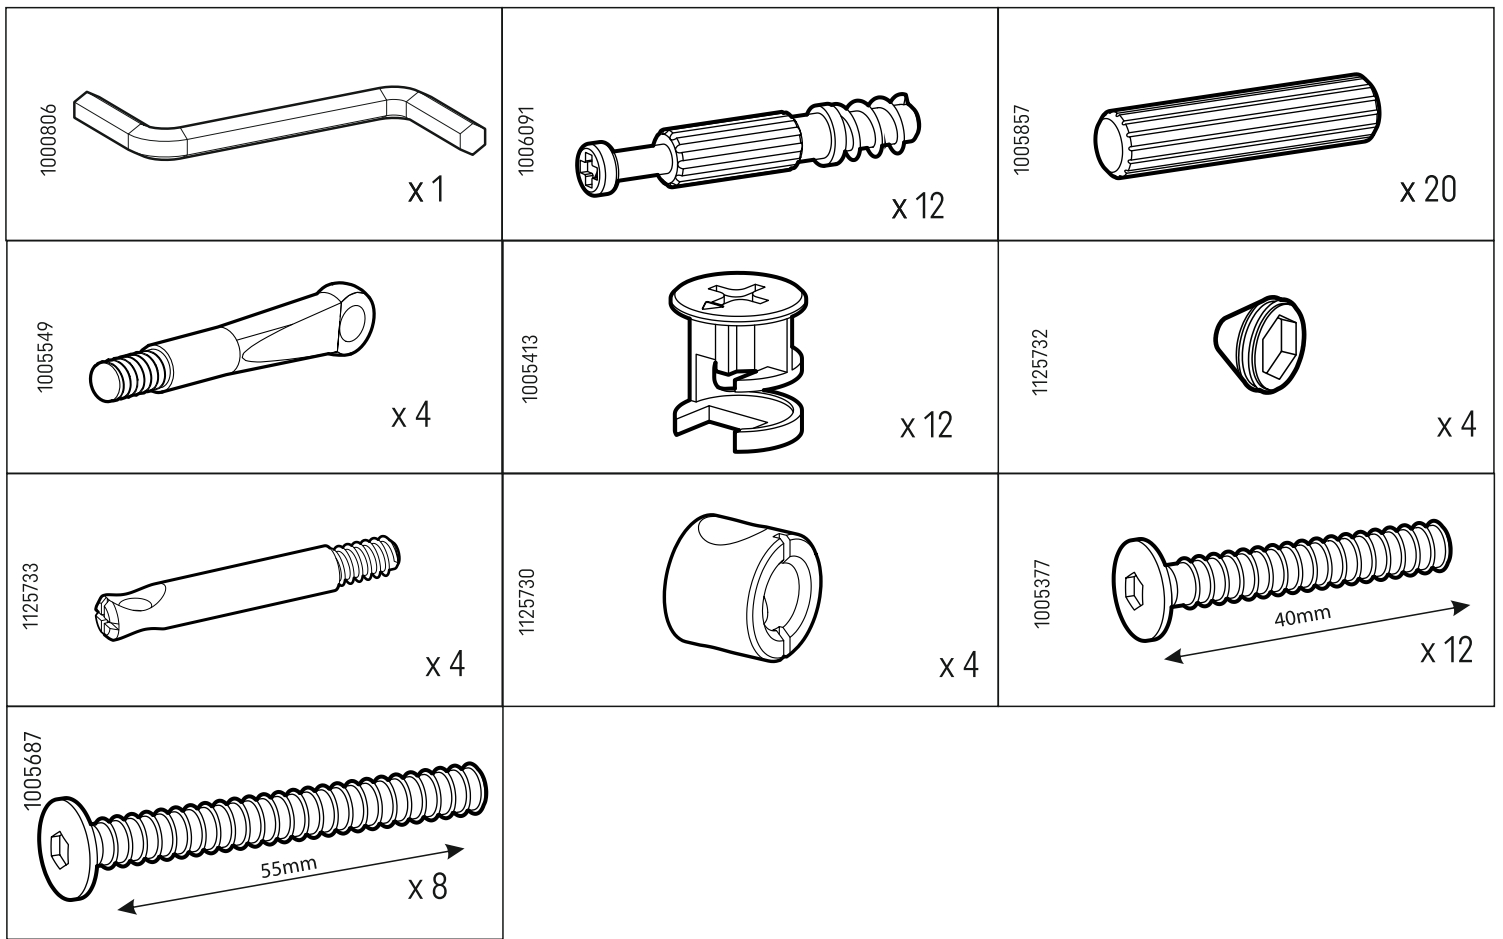

# RETRO

6034562\_001

PL • vox.pl  
EU • voxfurniture.com  
US • voelkelcorp.com

Mebel VOX sp. z o.o. sp. k.  
ul. Gdyńska 143  
62-004 Czerwonak

NUMER ELEMENTU	ILOŚĆ	WYMIARY [mm]		
		648	726	22
1	2	648	726	22
2	2	1200	693	22
3	2	600	200	22
4	1	1197	595	30
5	4	55	246	30