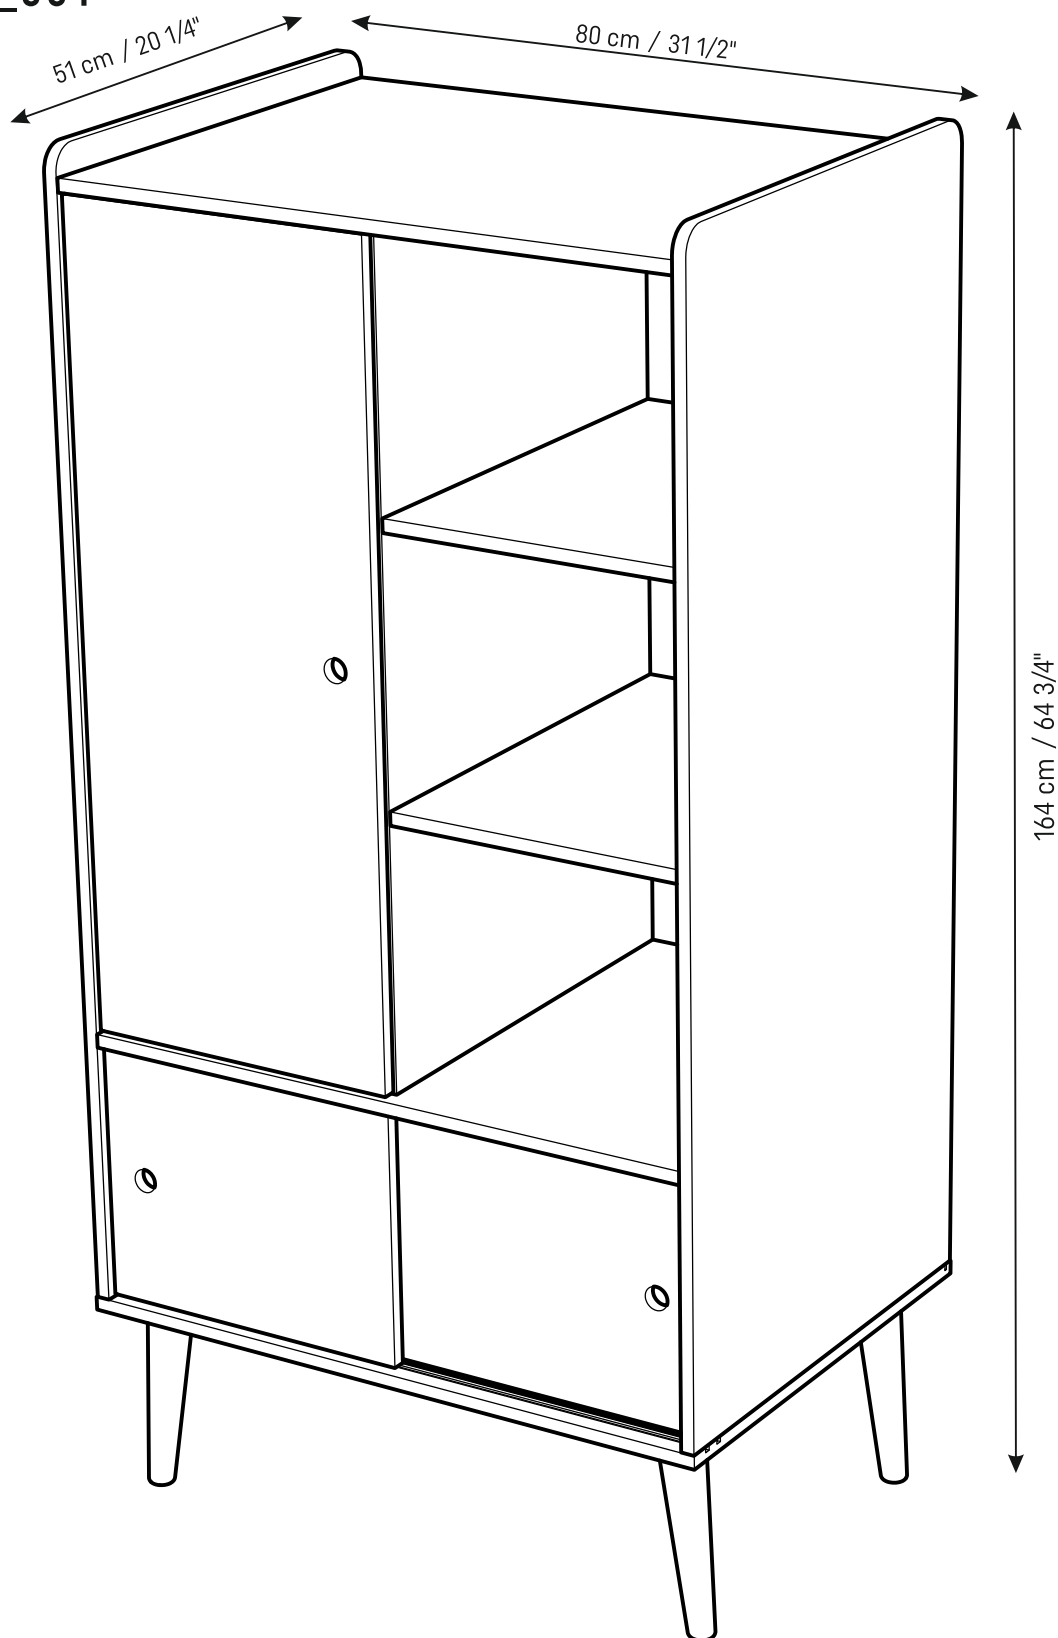

RETRO

6034561_001

PL • vox.pl
EU • voxfurniture.com
US • voelkelcorp.com

Mebel VOX sp. z o.o. sp. k.
ul. Gdyńska 143
62-004 Czerwonak

NUMER ELEMENTU	ILOŚĆ	WYMIARY [mm]		
1	1	766	507	16
2	1	800	510	16
3	1	766	494	16
4	2	375	473	16
5	1	995	475	16
6	1	989	387	16
7	2	1384	509	16
8	1	1384	509	16
9	2	387	314	16
10	1	779	336	3
11	1	1009	389	3
12	1	1009	389	3
13	1	766	35	20

1000806  x 1	1006091  x 15	1005857  x 20
1001262  x 8	1005367  x 15	1006022  x 12
1005713  x 16	1005876  x 9	1000893  x 1
1110076  x 4	1005377  x 8	1006012  x 17
1104028  x 2	1110065  x 4	1110074  x 4
1000242  x 11	1103814  x 2	1000783  x 2
1000339  x 1	1005681  x 4	1110103  x 1

1

1006091 x 3	1005367 x 6	1005857 x 4
----------------	----------------	----------------

2

1000783 x 1	1005367 x 3	1005857 x 4
1006012 x 3		

3

4

1005367		x 6	1005857		x 8
---------	---	-----	---------	---	-----

21

22

24

25