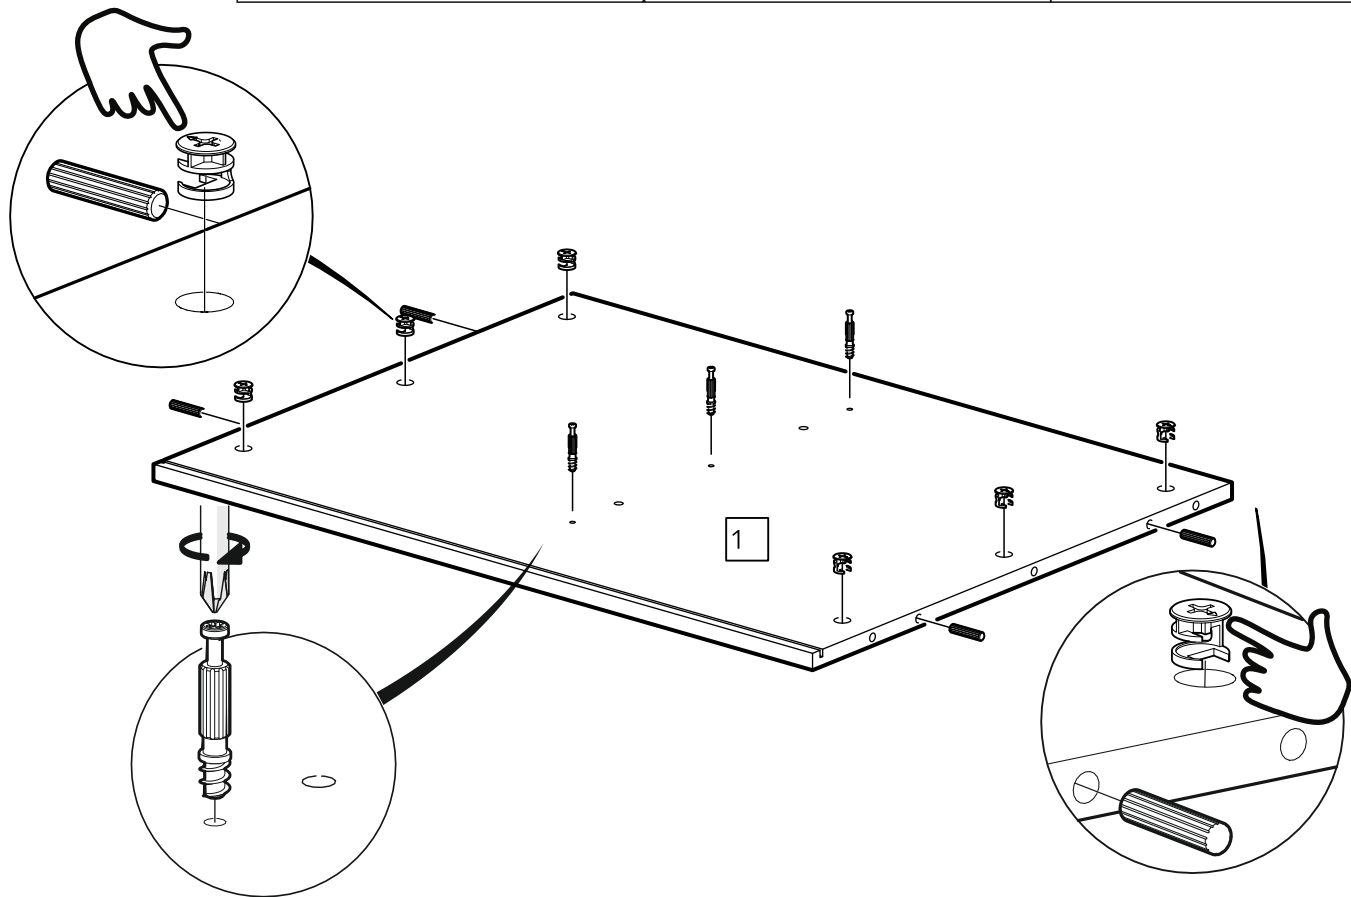

1

1006091 x 3	1005367 x 6	1005857 x 4