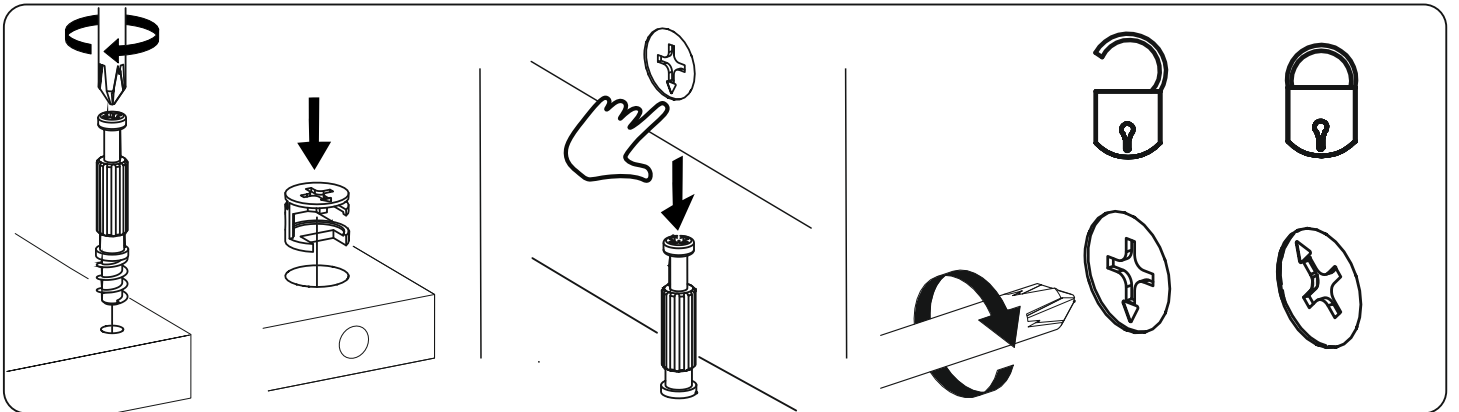

RETRO

6034561_001

PL • vox.pl
EU • voxfurniture.com
US • voelkelcorp.com

Mebel VOX sp. z o.o. sp. k.
ul. Gdyńska 143
62-004 Czerwonak

NUMER ELEMENTU	ILOŚĆ	WYMIARY [mm]		
1	1	766	507	16
2	1	800	510	16
3	1	766	494	16
4	2	375	473	16
5	1	995	475	16
6	1	989	387	16
7	2	1384	509	16
8	1	1384	509	16
9	2	387	314	16
10	1	779	336	3
11	1	1009	389	3
12	1	1009	389	3
13	1	766	35	20

1000806  x 1	1006091  x 15	1005857  x 20
1001262  x 8	1005367  x 15	1006022  x 12
1005713  x 16	1005876  x 9	1000893  x 1
1110076  x 4	1005377  x 8	1006012  x 17
1104028  x 2	1110065  x 4	1110074  x 4
1000242  x 11	1103814  x 2	1000783  x 2
1000339  x 1	1005681  x 4	1110103  x 1