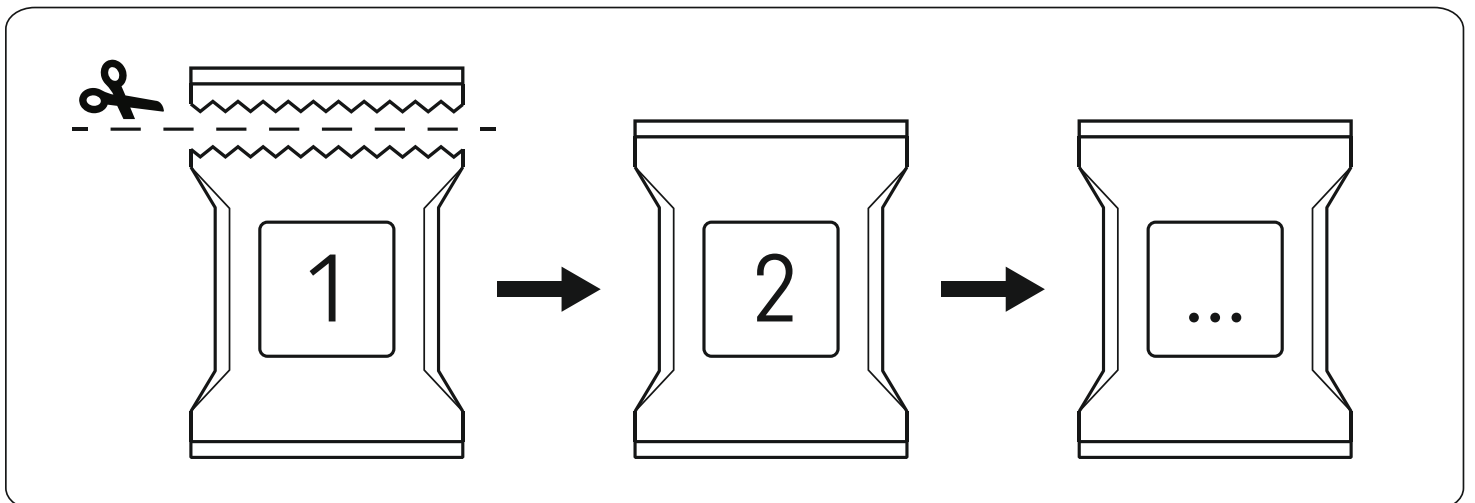

RETRO

6034560_001

NUMER ELEMENTU	ILOŚĆ	WYMIARY [mm]		
		586	80	16
1	1	586	80	16
2	1	586	182	16
3	1	765	80	16
4	1	765	80	16
5	1	552	78	16

1

2

3

4

5

6

7

8

9

10

1115207		x 4	1001786		x 2
---------	----------------------------------------------------------------------------------	-----	---------	------------------------------------------------------------------------------------	-----