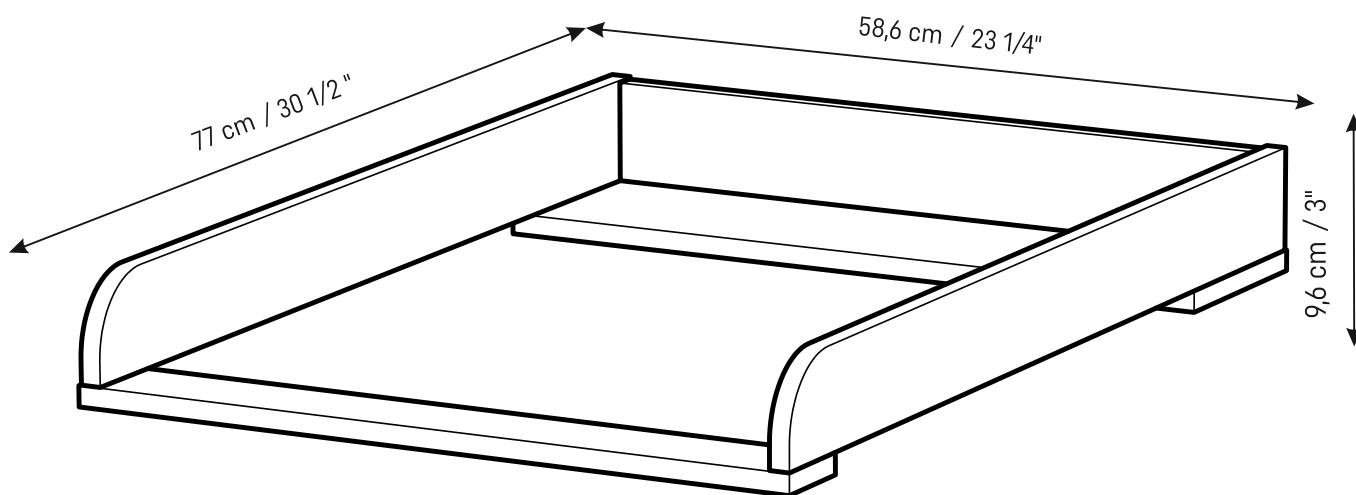

RETRO

6034560_001

NUMER ELEMENTU	ILOŚĆ	WYMIARY [mm]		
		586	80	16
1	1	586	80	16
2	1	586	182	16
3	1	765	80	16
4	1	765	80	16
5	1	552	78	16

1

2

3

4

5

6

7

8

9

10

1115207		x 4	1001786		x 2
---------	----------------------------------------------------------------------------------	-----	---------	------------------------------------------------------------------------------------	-----