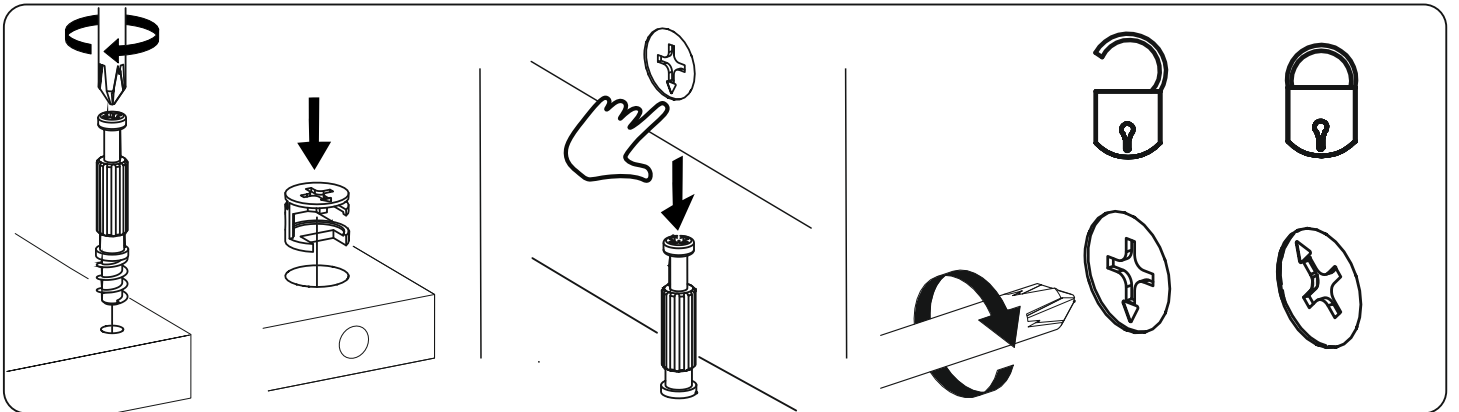

RETRO

6034560_001

NUMER ELEMENTU	ILOŚĆ	WYMIARY [mm]		
		586	80	16
1	1	586	80	16
2	1	586	182	16
3	1	765	80	16
4	1	765	80	16
5	1	552	78	16

1

2

3

4

5