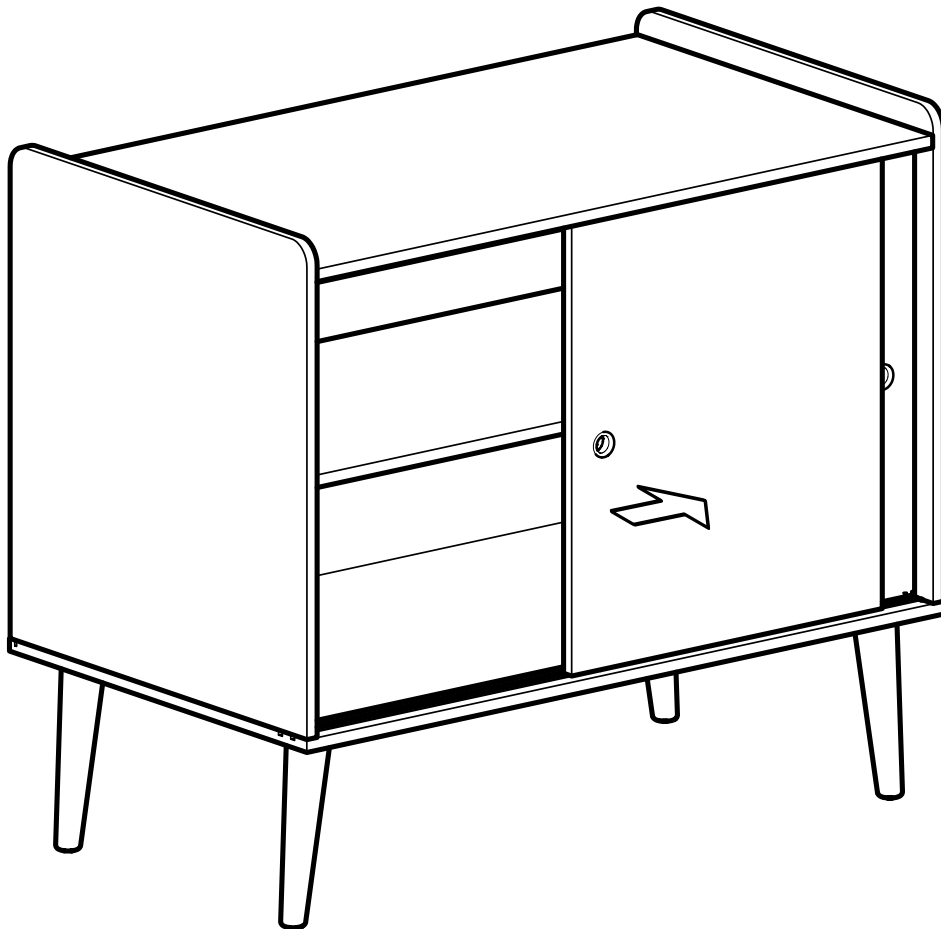

RETRO

6034560_001

NUMER ELEMENTU	ILOŚĆ	WYMIARY [mm]		
		586	80	16
1	1	586	80	16
2	1	586	182	16
3	1	765	80	16
4	1	765	80	16
5	1	552	78	16

1

2

3

4

5

6

7

8

9

10

1115207		x 4	1001786		x 2
---------	----------------------------------------------------------------------------------	-----	---------	------------------------------------------------------------------------------------	-----