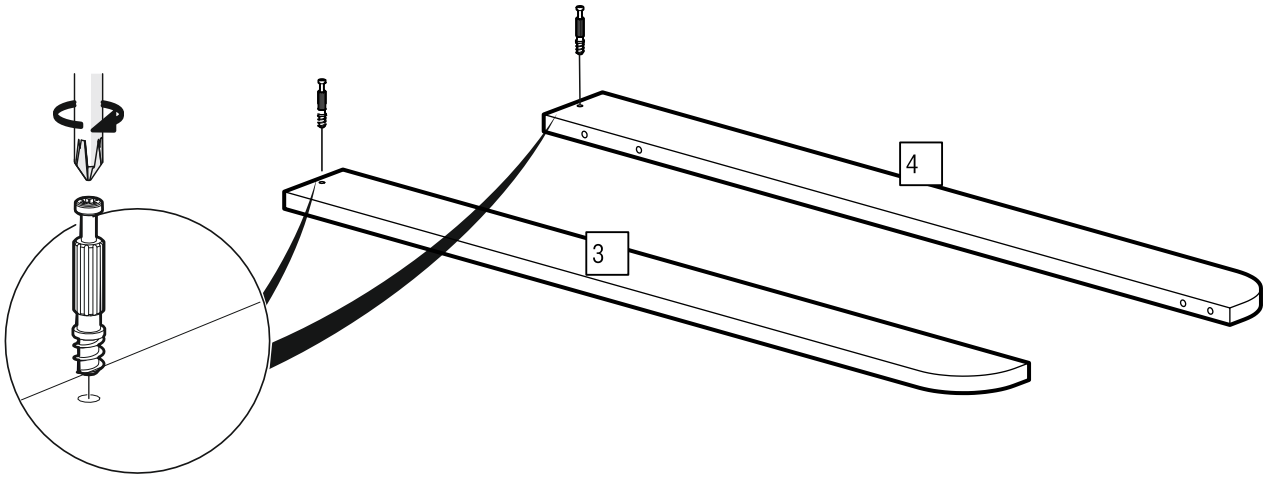

RETRO

6034560_001

NUMER ELEMENTU	ILOŚĆ	WYMIARY [mm]		
		586	80	16
1	1	586	80	16
2	1	586	182	16
3	1	765	80	16
4	1	765	80	16
5	1	552	78	16

1

2

3

4

5