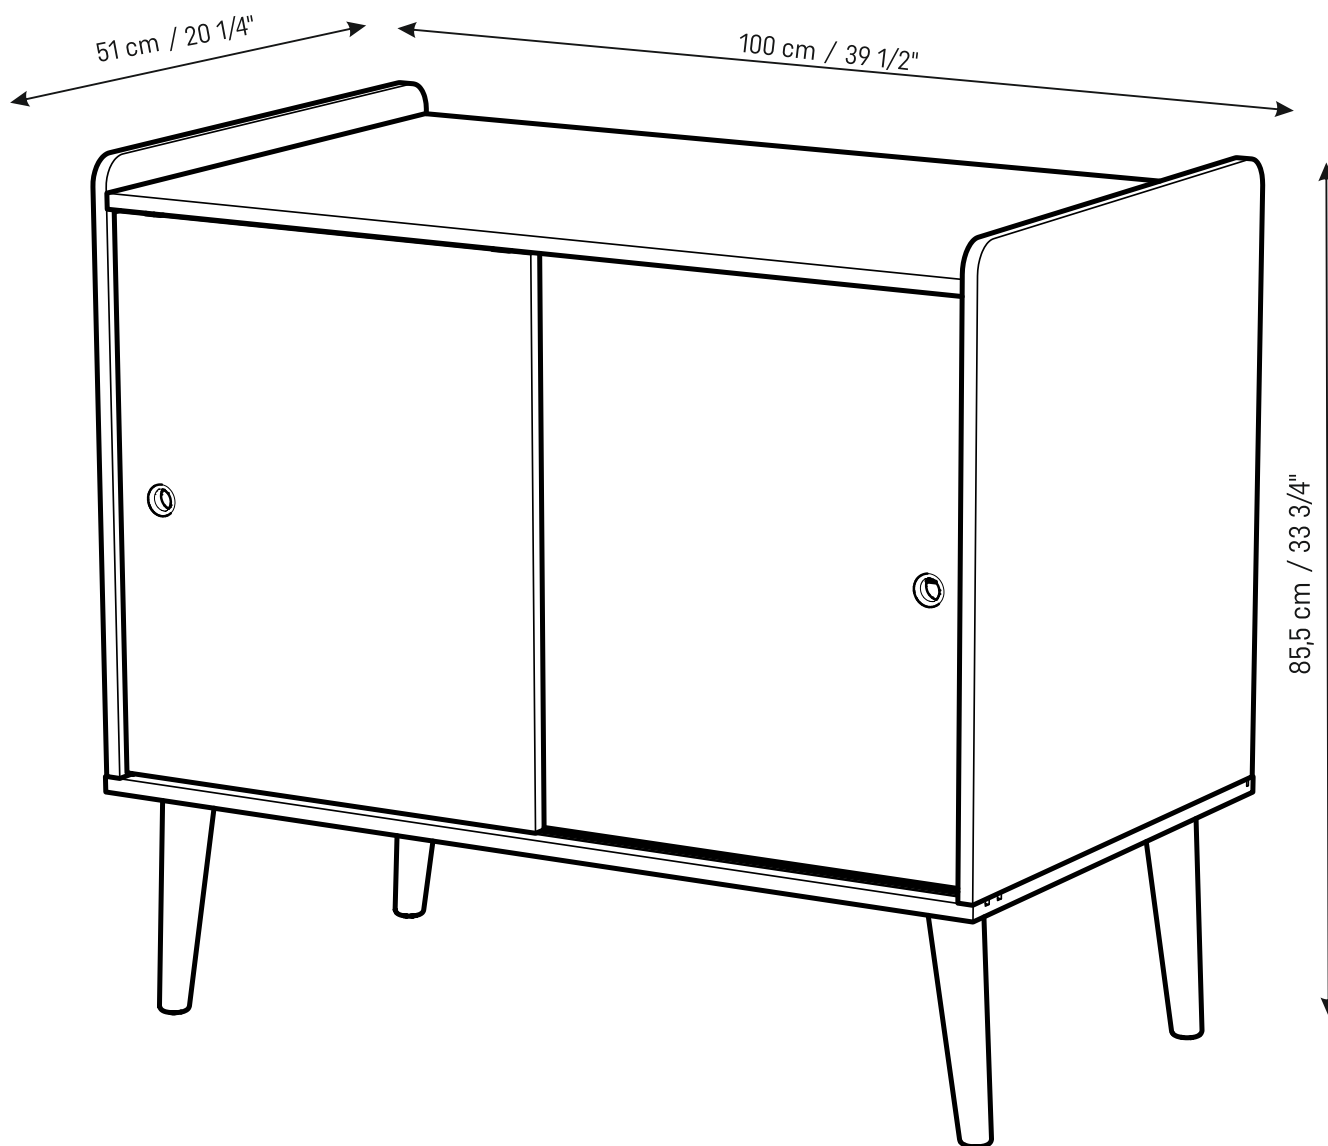

# RETRO

6034559\_001

PL • vox.pl  
EU • voxfurniture.com  
US • voelkelcorp.com

Mebel VOX sp. z o.o. sp. k.  
ul. Gdyńska 143  
62-004 Czerwonak

NUMER ELEMENTU	ILOŚĆ	WYMIARY [mm]		
1	1	966	506	16
2	1	1000	510	16
3	1	594	509	16
4	1	594	509	16
5	1	966	100	16
6	1	966	402	16
7	2	535	487	16
8	1	966	35	20
9	1	979	467	3

<p>1000806</p>  <p>x 1</p>	<p>1006091</p>  <p>x 10</p>	<p>1005857</p>  <p>x 17</p>
<p>1001262</p>  <p>x 4</p>	<p>1005367</p>  <p>x 10</p>	<p>1006022</p>  <p>x 6</p>
<p>1005713</p>  <p>x 16</p>	<p>1005876</p>  <p>x 6</p>	<p>1000893</p>  <p>x 1</p>
<p>1110076</p>  <p>x 4</p>	<p>1005377</p>  <p>x 8</p>	<p>1006012</p>  <p>x 6</p>
<p>1110065</p>  <p>x 4</p>	<p>1110074</p>  <p>x 4</p>	