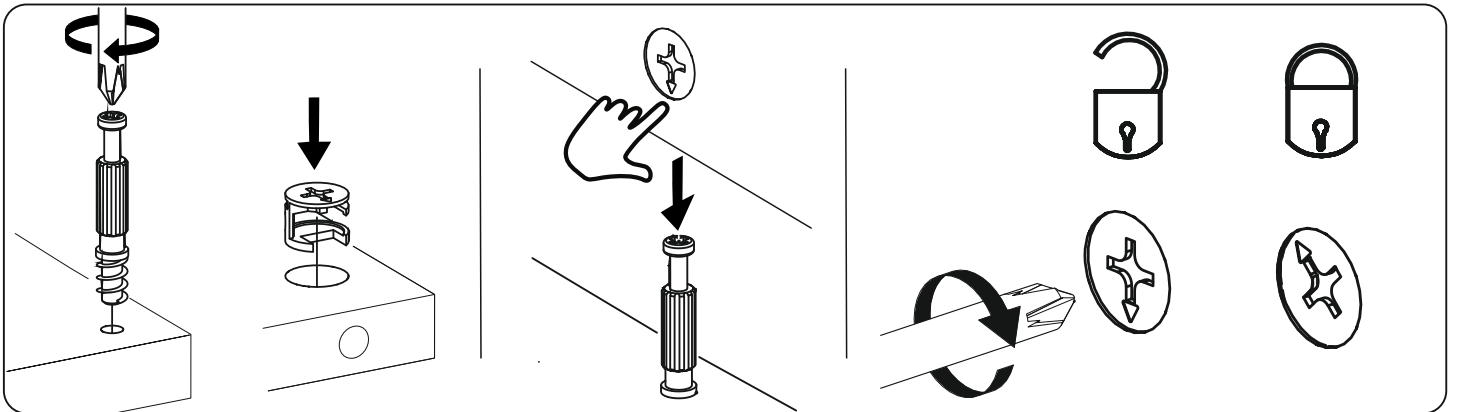

# RETRO

6034559\_001

PL • vox.pl  
EU • voxfurniture.com  
US • voelkelcorp.com

Mebel VOX sp. z o.o. sp. k.  
ul. Gdyńska 143  
62-004 Czerwonak

NUMER ELEMENTU	ILOŚĆ	WYMIARY [mm]		
1	1	966	506	16
2	1	1000	510	16
3	1	594	509	16
4	1	594	509	16
5	1	966	100	16
6	1	966	402	16
7	2	535	487	16
8	1	966	35	20
9	1	979	467	3

<p>1000806</p>  <p>x 1</p>	<p>1006091</p>  <p>x 10</p>	<p>1005857</p>  <p>x 17</p>
<p>1001262</p>  <p>x 4</p>	<p>1005367</p>  <p>x 10</p>	<p>1006022</p>  <p>x 6</p>
<p>1005713</p>  <p>x 16</p>	<p>1005876</p>  <p>x 6</p>	<p>1000893</p>  <p>x 1</p>
<p>1110076</p>  <p>x 4</p>	<p>1005377</p>  <p>x 8</p>	<p>1006012</p>  <p>x 6</p>
<p>1110065</p>  <p>x 4</p>	<p>1110074</p>  <p>x 4</p>	