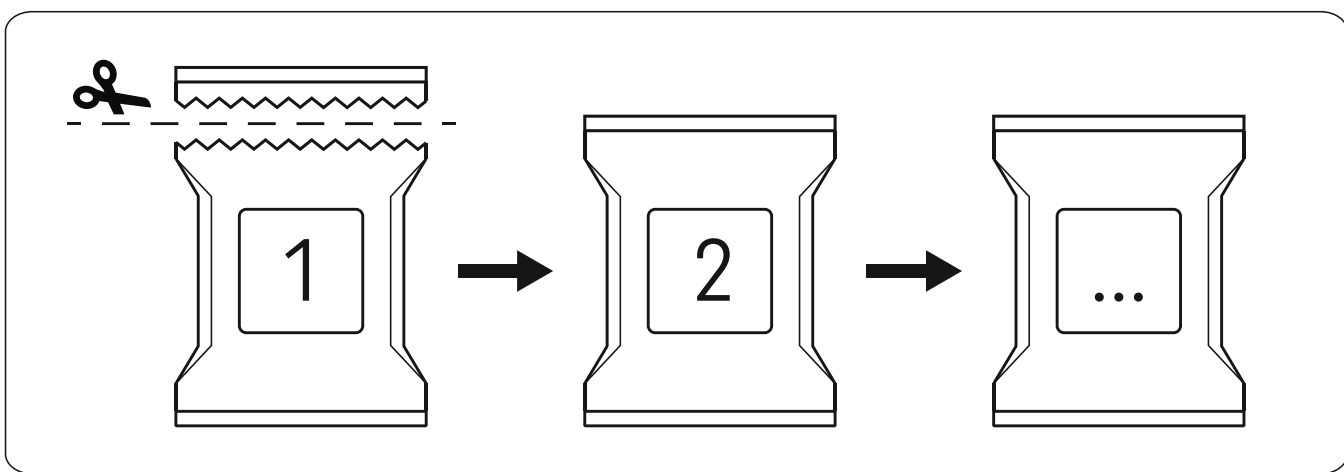

RETRO

6034565_001

PL • vox.pl
EU • voxfurniture.com
US • voelkelcorp.com

Mebel VOX sp. z o.o. sp. k.
ul. Gdyńska 143
62-004 Czerwonak

NUMER ELEMENTU	ILOŚĆ	WYMIARY [mm]		
1	1	928	509	16
2	1	928	509	16
3	1	510	156	16
4	1	510	156	16
5	1	474	88	16
6	1	928	88	16
7	2	773	75	16
8	1	459	83	16
9	1	459	83	16
10	2	473	80	16
11	2	473	80	16
12	2	417	60	16
13	2	417	472	16
14	1	873	626	60
15	1	873	626	60

<p>1000806</p>  <p>x 1</p>	<p>1005857</p>  <p>x 36</p>	<p>1005876</p>  <p>x 20</p>
<p>1005990</p>  <p>x 38</p>	<p>1006091</p>  <p>x 38</p>	<p>1125732</p>  <p>x 4</p>
<p>1125733</p>  <p>x 4</p>	<p>1125730</p>  <p>x 4</p>	<p>1103874</p>  <p>x 8</p>
<p>1005535</p>  <p>x 4</p>	<p>1110318</p>  <p>x 2</p>	<p>1120368</p>  <p>x 4</p>
<p>1005377</p>  <p>x 8</p>		