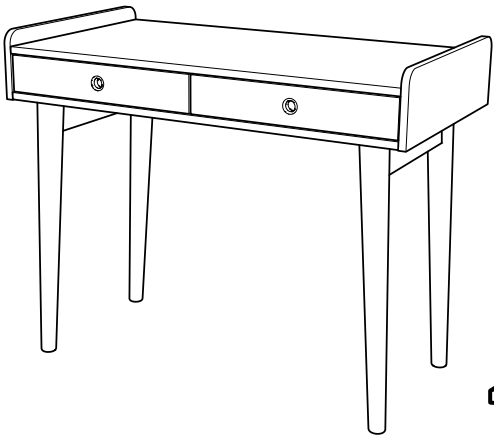

RETRO

6034565_001

PL • vox.pl
EU • voxfurniture.com
US • voelkelcorp.com

Mebel VOX sp. z o.o. sp. k.
ul. Gdyńska 143
62-004 Czerwonak

NUMER ELEMENTU	ILOŚĆ	WYMIARY [mm]		
1	1	928	509	16
2	1	928	509	16
3	1	510	156	16
4	1	510	156	16
5	1	474	88	16
6	1	928	88	16
7	2	773	75	16
8	1	459	83	16
9	1	459	83	16
10	2	473	80	16
11	2	473	80	16
12	2	417	60	16
13	2	417	472	16
14	1	873	626	60
15	1	873	626	60

<p>1000806</p>  <p>x 1</p>	<p>1005857</p>  <p>x 36</p>	<p>1005876</p>  <p>x 20</p>
<p>1005990</p>  <p>x 38</p>	<p>1006091</p>  <p>x 38</p>	<p>1125732</p>  <p>x 4</p>
<p>1125733</p>  <p>x 4</p>	<p>1125730</p>  <p>x 4</p>	<p>1103874</p>  <p>x 8</p>
<p>1005535</p>  <p>x 4</p>	<p>1110318</p>  <p>x 2</p>	<p>1120368</p>  <p>x 4</p>
<p>1005377</p>  <p>x 8</p>		