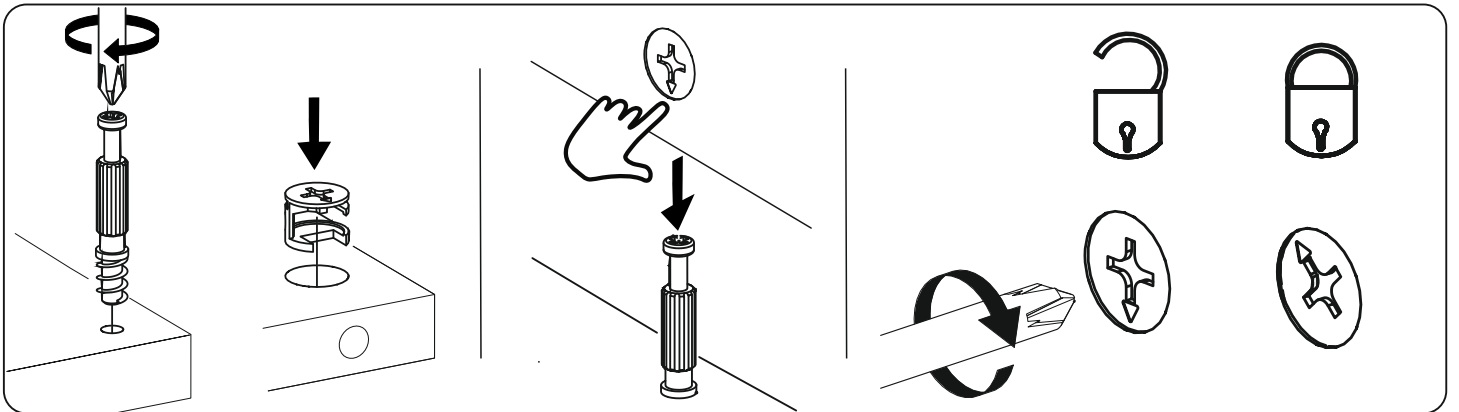

RETRO

6034565_001

PL • vox.pl
EU • voxfurniture.com
US • voelkelcorp.com

Mebel VOX sp. z o.o. sp. k.
ul. Gdyńska 143
62-004 Czerwonak

NUMER ELEMENTU	ILOŚĆ	WYMIARY [mm]		
1	1	928	509	16
2	1	928	509	16
3	1	510	156	16
4	1	510	156	16
5	1	474	88	16
6	1	928	88	16
7	2	773	75	16
8	1	459	83	16
9	1	459	83	16
10	2	473	80	16
11	2	473	80	16
12	2	417	60	16
13	2	417	472	16
14	1	873	626	60
15	1	873	626	60

<p>1000806</p>  <p>x 1</p>	<p>1005857</p>  <p>x 36</p>	<p>1005876</p>  <p>x 20</p>
<p>1005990</p>  <p>x 38</p>	<p>1006091</p>  <p>x 38</p>	<p>1125732</p>  <p>x 4</p>
<p>1125733</p>  <p>x 4</p>	<p>1125730</p>  <p>x 4</p>	<p>1103874</p>  <p>x 8</p>
<p>1005535</p>  <p>x 4</p>	<p>1110318</p>  <p>x 2</p>	<p>1120368</p>  <p>x 4</p>
<p>1005377</p>  <p>x 8</p>		