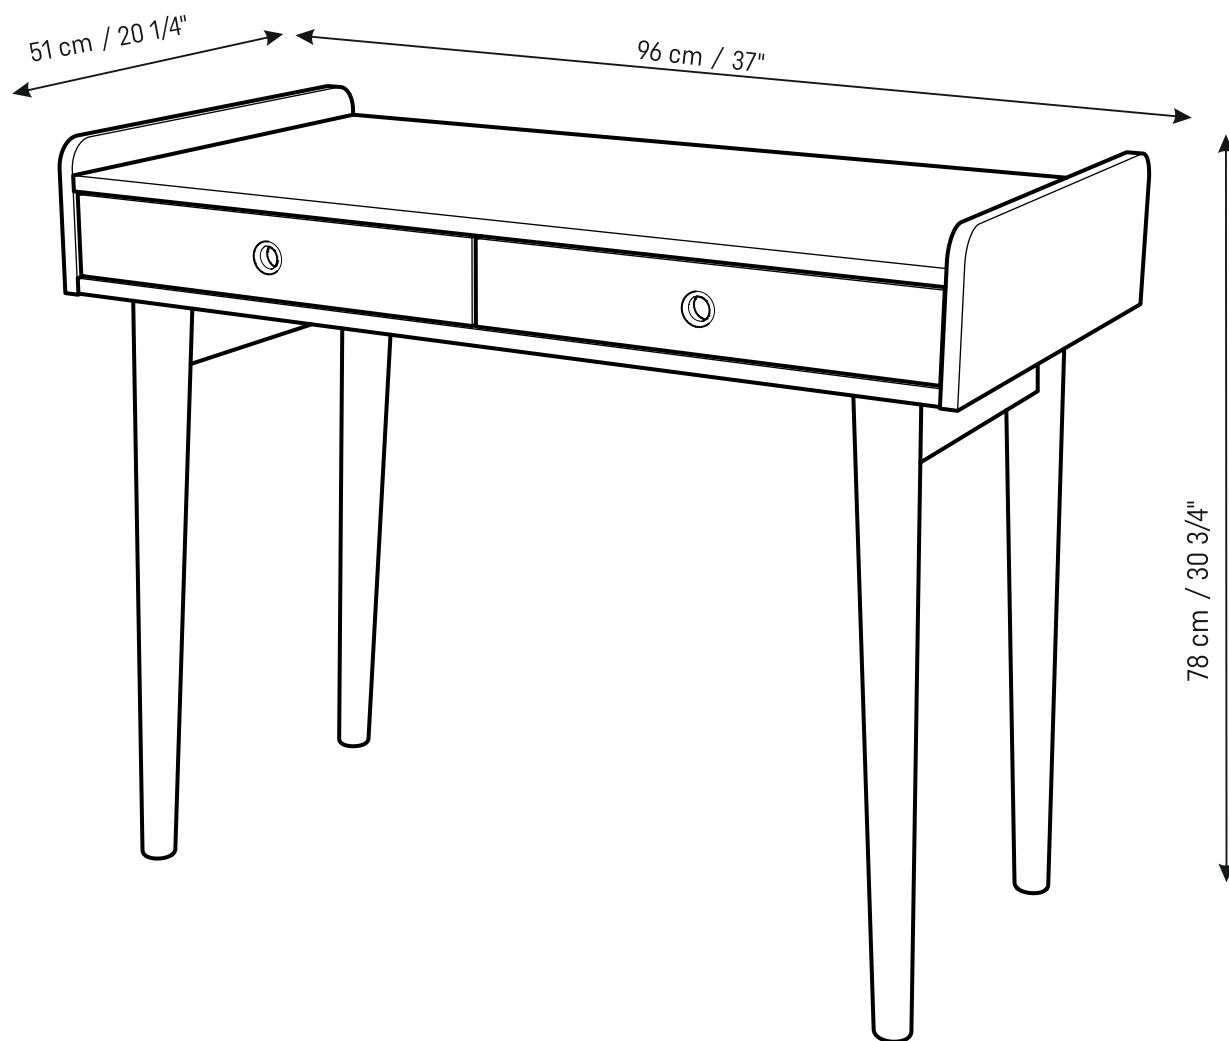

RETRO

6034565_001

PL • vox.pl
EU • voxfurniture.com
US • voelkelcorp.com

Mebel VOX sp. z o.o. sp. k.
ul. Gdyńska 143
62-004 Czerwonak

NUMER ELEMENTU	ILOŚĆ	WYMIARY [mm]		
1	1	928	509	16
2	1	928	509	16
3	1	510	156	16
4	1	510	156	16
5	1	474	88	16
6	1	928	88	16
7	2	773	75	16
8	1	459	83	16
9	1	459	83	16
10	2	473	80	16
11	2	473	80	16
12	2	417	60	16
13	2	417	472	16
14	1	873	626	60
15	1	873	626	60

<p>1000806</p>  <p>x 1</p>	<p>1005857</p>  <p>x 36</p>	<p>1005876</p>  <p>x 20</p>
<p>1005990</p>  <p>x 38</p>	<p>1006091</p>  <p>x 38</p>	<p>1125732</p>  <p>x 4</p>
<p>1125733</p>  <p>x 4</p>	<p>1125730</p>  <p>x 4</p>	<p>1103874</p>  <p>x 8</p>
<p>1005535</p>  <p>x 4</p>	<p>1110318</p>  <p>x 2</p>	<p>1120368</p>  <p>x 4</p>
<p>1005377</p>  <p>x 8</p>		

1

1006091 x 6	1005990 x 6	1005857 x 4
1110318 x 2		

2

1005367 x 2	1005857 x 4
----------------	----------------

3

4

5

6

23

24

25

i

max 20 kg / 44 lb

i