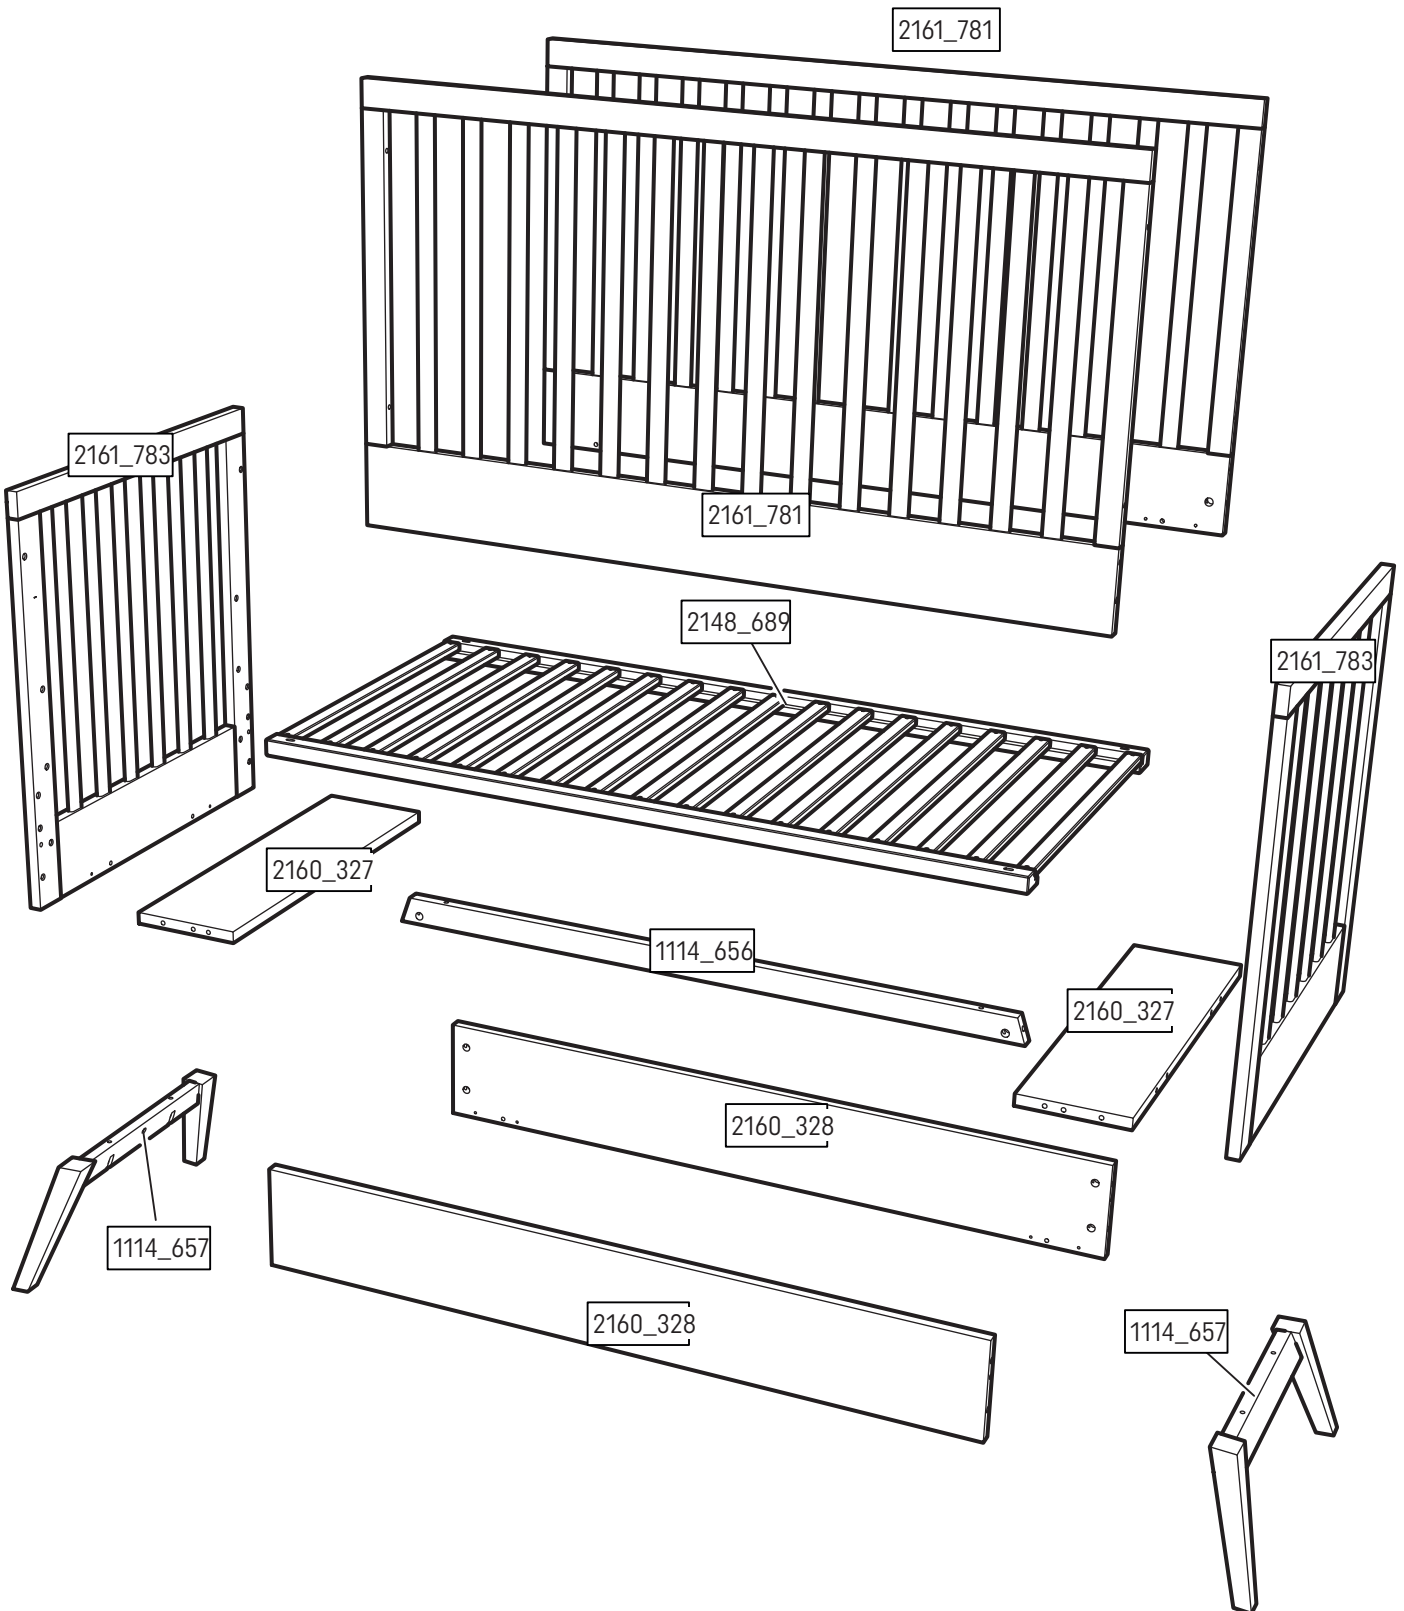

NATURE BABY

4016042_001

PL • vox.pl
EU • voxfurniture.com
US • voelkelcorp.com

Meble VOX sp. z o.o. sp. k.
ul. Gdyńska 143
62-004 Czerwonak

A

B

<p>1111440</p>  <p>x 1</p>	<p>1000806</p>  <p>x 1</p>	<p>1005857</p>  <p>x 16</p>
<p>1107571</p>  <p>x 10</p>	<p>1109474</p>  <p>x 10</p>	<p>1109473</p>  <p>x 14</p>
<p>1005549</p>  <p>x 4</p>	<p>1006091</p>  <p>x 12</p>	<p>1005413</p>  <p>x 12</p>
<p>1005687</p>  <p>x 10</p>	<p>1005377</p>  <p>x 8</p>	

A

B

i

1

A

1005857		x 8	1005413		x 12
---------	---	-----	---------	--	------

1

2