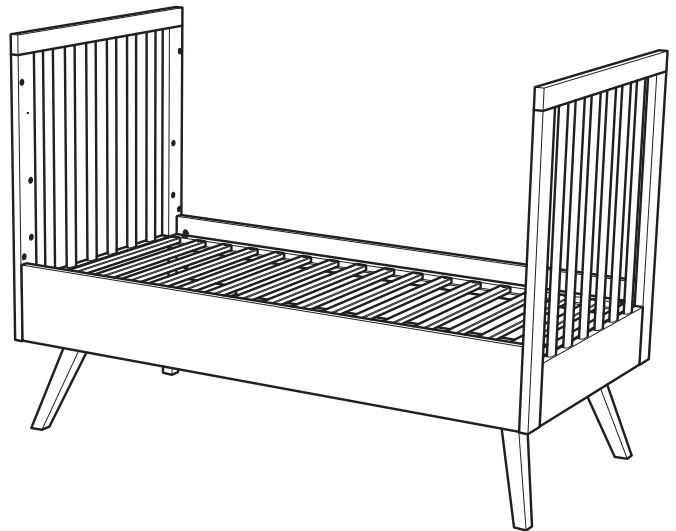

1111440 x 1	1000806 x 1	1005857 x 16
1107571 x 10	1109474 x 10	1109473 x 14
1005549 x 4	1006091 x 12	1005413 x 12
1005687 x 10	1005377 x 8	

A

B