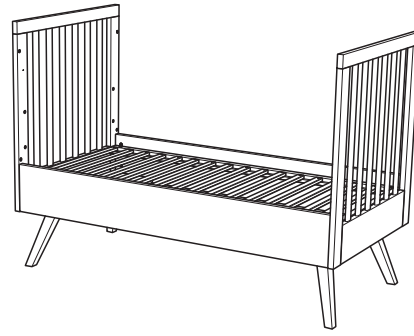

NATURE BABY

4016042_001

PL • vox.pl
EU • voxfurniture.com
US • voelkelcorp.com

Meble VOX sp. z o.o. sp. k.
ul. Gdyńska 143
62-004 Czerwonak

A

B

<p>1111440</p>  <p>x 1</p>	<p>1000806</p>  <p>x 1</p>	<p>1005857</p>  <p>x 16</p>
<p>1107571</p>  <p>x 10</p>	<p>1109474</p>  <p>x 10</p>	<p>1109473</p>  <p>x 14</p>
<p>1005549</p>  <p>x 4</p>	<p>1006091</p>  <p>x 12</p>	<p>1005413</p>  <p>x 12</p>
<p>1005687</p>  <p>x 10</p>	<p>1005377</p>  <p>x 8</p>	

A

B

i

1

A

1005857		x 8	1005413		x 12
---------	---	-----	---------	--	------

1

2