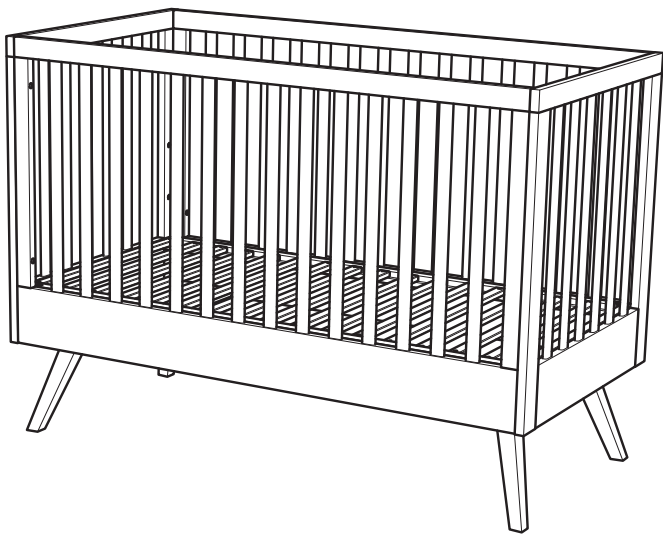

NATURE BABY

4016042_001

PL • vox.pl
EU • voxfurniture.com
US • voelkelcorp.com

Meble VOX sp. z o.o. sp. k.
ul. Gdyńska 143
62-004 Czerwonak

A

B

<p>1111440</p>  <p>x 1</p>	<p>1000806</p>  <p>x 1</p>	<p>1005857</p>  <p>x 16</p>
<p>1107571</p>  <p>x 10</p>	<p>1109474</p>  <p>x 10</p>	<p>1109473</p>  <p>x 14</p>
<p>1005549</p>  <p>x 4</p>	<p>1006091</p>  <p>x 12</p>	<p>1005413</p>  <p>x 12</p>
<p>1005687</p>  <p>x 10</p>	<p>1005377</p>  <p>x 8</p>	

A

B

i

1

A

1005857		x 8	1005413		x 12
---------	---	-----	---------	--	------

1

2